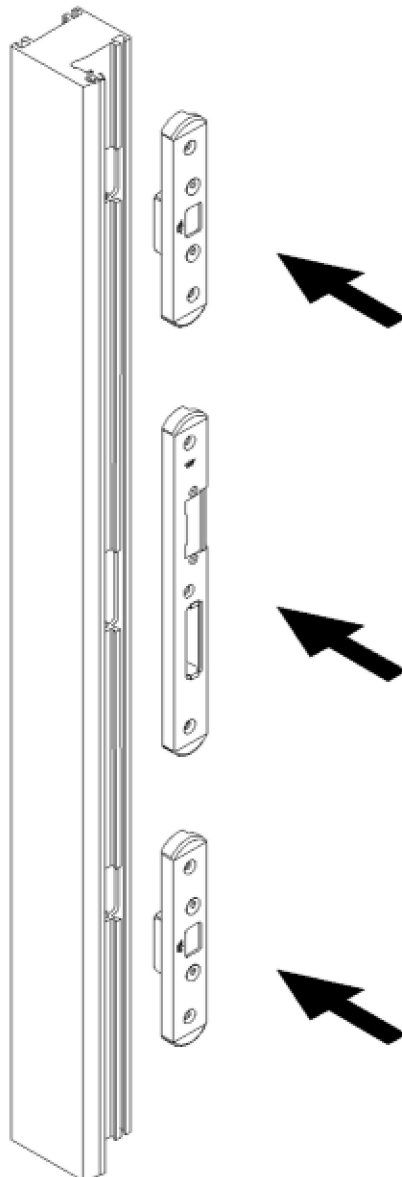

## Montageanleitung

Schließbleche für Rundbolzenschloss

Schüco Corona

Art.-Nr.

22922900	DIN Links
22923000	DIN Rechts