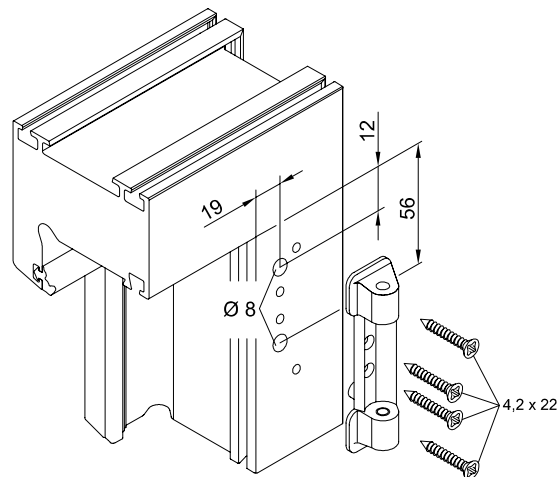

Montageanleitung

Scherenlager Weiß

Schüco Riegelstangenbeschlag

Art.-Nr. 253 176 00

Hinweis

Das Austauschen von Beschlagteilen und das Justieren des Fensters dürfen nur durch einen Fachmann erfolgen!