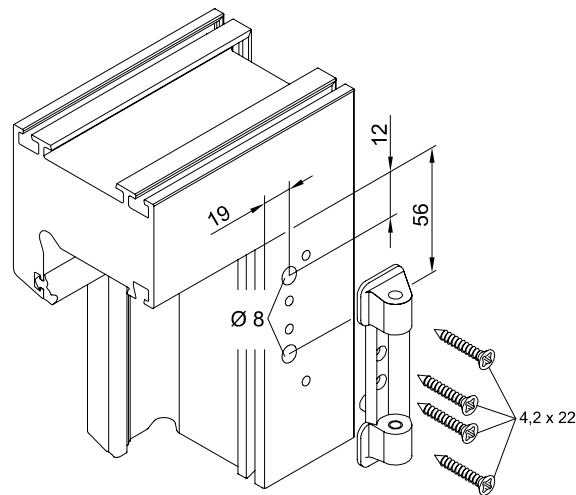

Montageanleitung

Scherenlager Braun

Schüco Riegelstangenbeschlag

Art.-Nr. 253 177 00

Hinweis

Das Austauschen von Beschlagsteilen und das Justieren des Fensters dürfen nur durch einen Fachmann erfolgen!