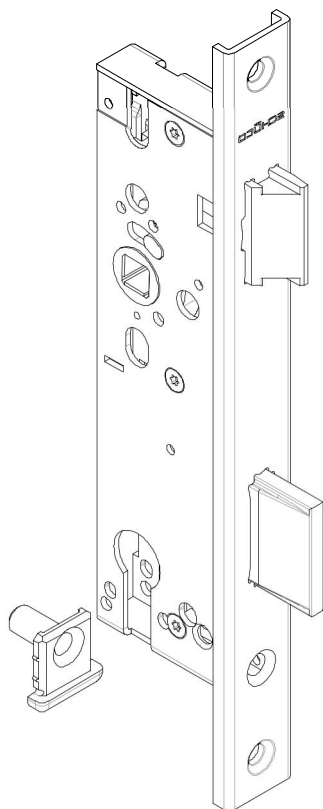

Gesondert bestellen:

- Befestigungsmaterial Art.-Nr. 225 010
- Schließplatte oder E-Öffner
- Falleneinlaufteil für außen öffnende Türen
- Profilzylinder und Rosette

Beschlag innen: Türdrücker
Beschlag außen: Türdrücker oder Türgriff

Internal fitting: Door handle
External fitting: Door handle or door pull

Tested in accordance with DIN 18251-2
class 3, corrosion resistance in
accordance with DIN EN 1670 class 3

Dornmaß Backset mm	Panik- funktion Panic function	Nach innen Inward		Nach außen Outward		Hinweis Note	
		LS	RS	LS	RS		
34,0	-	241 469		241 469		①	1

① Nicht einsetzbar bei Schüco ADS 90
nach innen öffnend, Artikel mit 39 mm
Dornmaß auswählen!

Cannot be used with inward-opening
Schüco ADS 90. Select article with 39
mm backset.

Schließplatten Strike plates	Nach innen Inward		Nach außen Outward		Hinweis Note	
	LS	RS	LS	RS		
Feststehend Fixed	239 480		239 480		-	1

For technical data, see “Electric strikes,
strike plates and shoot bolt locks”.
Retrofit article – without strike plate

Riegel-Fallenschloss

Einsetzbar in Schüco ADS HD bei:
1-flg. Anschlagtüren
2-flg. Anschlagtüren (Gangflügel)