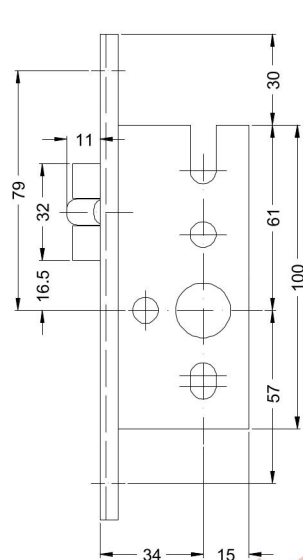

Rollenschloss

Einsetzbar in Schüco ADS HD bei:
1-fig. Anschlagtüren
2-fig. Anschlagtüren (Gangflügel)

Alle Ausführungen mit:

- Rollenfalle 2 mm - 9 mm verstellbar
- U-stulp, INOX
- Rollenfalle glanzvernickelt
- Inklusive Kappendübel und Befestigungsmaterial

Hinweis:

Ermöglicht die Verwendung eines inneren und äußeren Türgriffes

Gesondert bestellen:

- Schließplatte
- Falleneinlaufteil für nach außen öffnende Türen

Beschlag innen: Türgriff

Beschlag außen: Türgriff

Roller lock

Can be used in Schüco ADS HD with:
Single-leaf rebated doors
Double-leaf rebated doors (access leaf)

All versions with:

- Roller latch, adjustable 2 mm - 9 mm
- U-shaped face plate, INOX
- Roller latch, polished nickel plate
- Includes fixing bush and fixings

Note:

Allows an inner and outer door pull to be used

Order separately:

- Strike plate
- Latch striker for outward-opening doors

Internal fitting:

Door pull

External fitting:

Door pull

Geprüft nach DIN 18251-2 Klasse 3
Korrosionsbeständigkeit nach
DIN EN 1670 Klasse 3

Tested in accordance with DIN 18251-2
class 3, corrosion resistance in
accordance with DIN EN 1670 class 3

Dornmaß Backset mm	Panik- funktion Panic function	Nach innen Inward		Nach außen Outward		Hinweis Note	
		LS	RS	LS	RS		
34,0	-	241 186		241 186		①	1
① Nicht einsetzbar bei Schüco ADS 90 nach innen öffnend, Artikel mit 39 mm Dornmaß auswählen!		Cannot be used with inward-opening Schüco ADS 90. Select article with 39 mm backset.					

Schließplatten Strike plates	Nach innen Inward		Nach außen Outward		Hinweis Note	
	LS	RS	LS	RS		
Feststehend Fixed	209 760		209 760		-	1