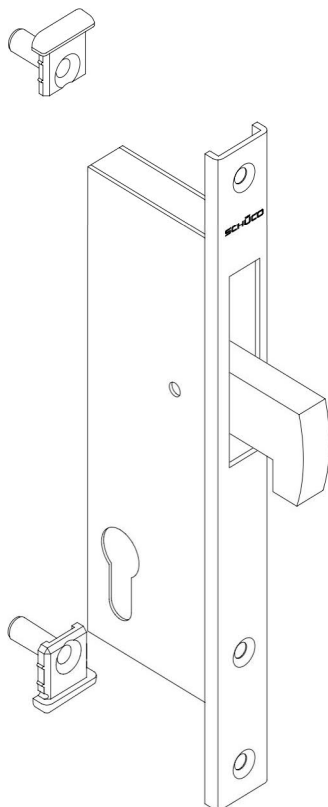

Schwenkhaken-Schloss

Einsetzbar in Schüco ADS HD bei:
1-flg. Anschlagtüren
2-flg. Anschlagtüren (Gangflügel)

Alle Ausführungen mit:

- Zweitourig
- U-stulp, INOX
- Schwenkhaken glanzvernickelt
- Inklusive Kappendübel und Befestigungsmaterial

Gesondert bestellen:

- Schließplatte
- Profilzylinder und Rosette

Beschlag innen: Türgriff
Beschlag außen: Türgriff

Claw bolt lock

Can be used in Schüco ADS HD with:
Single-leaf rebated doors
Double-leaf rebated doors (access leaf)

All versions with:

- Double-turn
- U-shaped face plate, INOX
- Claw bolts, polished nickel plate
- Includes fixing bush and fixings

Order separately:

- Strike plate
- Profile cylinder and rosette

Internal fitting: Door pull
External fitting: Door pull

Dornmaß Backset mm	Panik- funktion Panic function	Nach innen Inward		Nach außen Outward		Hinweis Note	
		LS	RS	LS	RS		
34,0	-	211 576		211 576		1	1
48,0	-	211 371		211 371		2 3	1

1 Nur für Schüco ASS 70 FD und ASS 80 FD.HI!

2 Nur für ADS HD in 2-flg. Türen mit Pendelstulp!

3 Diese Artikel haben abweichende, in Klammern „( )“ gesetzte Maße – siehe Maßzeichnung!

Only for Schüco ASS 70 FD and ASS 80 FD.HI.

Only for ADS HD in double-leaf doors with swing door-type meeting stile

These articles have different dimensions shown in brackets “( )” – see dimensioned drawing.

Schließplatten Strike plates

	Nach innen Inward		Nach außen Outward		Hinweis Note	
	LS	RS	LS	RS		
Feststehend Fixed	209	761	209	761	-	1

Anwendungsbeispiel Example