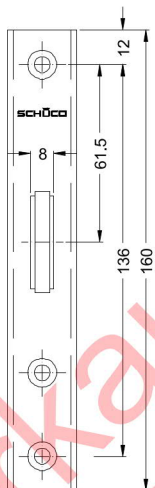

Riegelschloss

Einsetzbar in Schüco ADS HD bei:
1-flg. Anschlagtüren
2-flg. Anschlagtüren (Gangflügel)

Alle Ausführungen mit:

- Eintourig
- U-stulp, INOX
- Riegel glanzvernickelt
- Inklusive Kappendübel und Befestigungsmaterial

Gesondert bestellen:

- Schließplatte
- Profilzylinder und Rosette

Beschlag innen: Türgriff
Beschlag außen: Türgriff

Geprüft nach DIN 18251-2 Klasse 3
Korrosionsbeständigkeit nach
DIN EN 1670 Klasse 3

Bolt lock

Can be used in Schüco ADS HD with:
Single-leaf rebated doors
Double-leaf rebated doors (access leaf)

All versions with:

- Single-turn
- U-shaped face plate, INOX
- Bolt, polished nickel plate
- Includes fixing bush and fixings

Order separately:

- Strike plate
- Profile cylinder and rosette

Internal fitting: Door pull
External fitting: Door pull

Tested in accordance with DIN 18251-2
class 3, corrosion resistance in
accordance with DIN EN 1670 class 3

Dornmaß Backset mm	Panik- funktion Panic function	Nach innen Inward		Nach außen Outward		Hinweis Note	
		LS	RS	LS	RS		
34,0	-		241 183		241 183	①	1
34,0	-		241 184		241 184	②	1

① Nicht einsetzbar bei Schüco ADS 90 nach innen öffnend, Artikel mit 39 mm Dornmaß auswählen!

Cannot be used with inward-opening Schüco ADS 90. Select article with 39 mm backset.

② Nur für ADS 50.NI in 2-flg. Pendeltüren!

Only for ADS 50.NI in double-leaf swing doors.

Schließplatten Strike plates

	Nach innen Inward		Nach außen Outward		Hinweis Note	
	LS	RS	LS	RS		
Feststehend Fixed		209 760		209 760	-	1
Feststehend Fixed		239 526		239 526	②	1

② Nur für ADS 50.NI in 2-flg. Pendeltüren!

Only for ADS 50.NI in double-leaf swing doors.