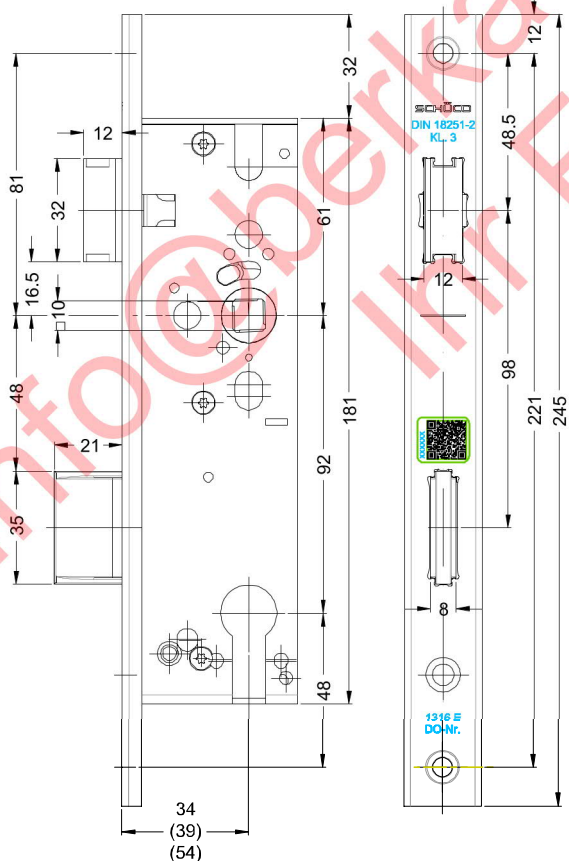

Schließplatten Strike plates

	Nach innen Inward		Nach außen Outward		Hinweis Note	
	LS	RS	LS	RS		
Feststehend Fixed		279 505		279 505	-	1
		279 506		279 506	-	10
Einstellbar Adjustable	209 763	209 762	209 763	209 762	4	10

1. 4 Passende Fallenanlage oder E-Öffner gesondert bestellen.

Order matching latch keep or electric strike separately.

Radientüröffner Radius strike

	Nach innen Inward		Nach außen Outward		Hinweis Note	
	LS	RS	LS	RS		
Für Schüco ADS HD For Schüco ADS HD	240 679	240 680	240 679	240 680	5	1
		240 681		240 681	5 6	1

E-Öffner (Standard) Electric strike (standard)

Für Schüco ADS HD For Schüco ADS HD	209 771	209 770	209 771	209 770	5	1
Für einstellbare Schließplatte For adjustable strike plate	229 340		229 340		5 6	1

1. 5 Technische Daten siehe „E-Öffner, Schließplatten und Treibriegelschlösser“!
   6 Nachrüstartikel – Ohne Schließplatte

For technical data, see "Electric strikes, strike plates and shoot bolt locks".
Retrofit article – without strike plate