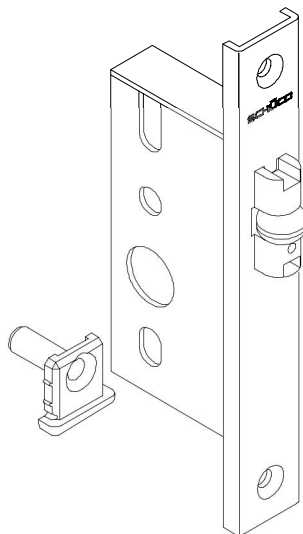

Order separately:

- Strike plate
- Latch striker for outward-opening doors
- Profile cylinder and rosette

Internal fitting: Door pull

External fitting: Door pull

Tested in accordance with DIN 18251-2 class 3, corrosion resistance in accordance with DIN EN 1670 class 3

Dornmaß Backset mm	Panik- funktion Panic function	Nach innen Inward		Nach außen Outward		Hinweis Note	📄
		LS	RS	LS	RS		
34,0	-	241 182		241 182		①	1

① Nicht einsetzbar bei Schüco ADS 90 nach innen öffnend, Artikel mit 39 mm Dornmaß auswählen!

Cannot be used with inward-opening Schüco ADS 90. Select article with 39 mm backset.

Schließplatten Strike plates

	Nach innen Inward		Nach außen Outward		Hinweis Note	📄
	LS	RS	LS	RS		
Feststehend Fixed	279 505		279 505		-	1
	279 506		279 506		-	10