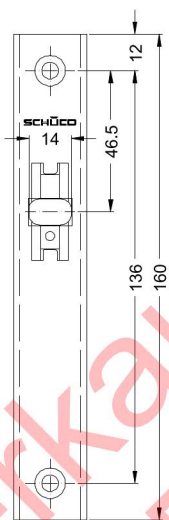

Rollenschloss

Einsetzbar in Schüco ADS HD bei:
1-fig. Anschlagtüren
2-fig. Anschlagtüren (Gangflügel)

Alle Ausführungen mit:

- Rollenfalle 2 mm - 9 mm verstellbar
- U-stulp, INOX
- Rollenfalle glanzvernickelt
- Inklusive Kappendübel und Befestigungsmaterial

Hinweis:

Ermöglicht die Verwendung eines inneren und äußeren Türgriffes

Gesondert bestellen:

- Schließplatte
- Falleneinlaufteil für nach außen öffnende Türen

Beschlag innen: Türgriff

Beschlag außen: Türgriff

Roller lock

Can be used in Schüco ADS HD with:
Single-leaf rebated doors
Double-leaf rebated doors (access leaf)

All versions with:

- Roller latch, adjustable 2 mm - 9 mm
- U-shaped face plate, INOX
- Roller latch, polished nickel plate
- Includes fixing bush and fixings

Note:

Allows an inner and outer door pull to be used

Order separately:

- Strike plate
- Latch striker for outward-opening doors

Internal fitting:

Door pull

External fitting:

Door pull

Geprüft nach DIN 18251-2 Klasse 3
Korrosionsbeständigkeit nach
DIN EN 1670 Klasse 3

Tested in accordance with DIN 18251-2
class 3, corrosion resistance in
accordance with DIN EN 1670 class 3

Dornmaß Backset mm	Panik- funktion Panic function	Nach innen Inward		Nach außen Outward		Hinweis Note	
		LS	RS	LS	RS		
34,0	-	241 186		241 186		①	1
① Nicht einsetzbar bei Schüco ADS 90 nach innen öffnend, Artikel mit 39 mm Dornmaß auswählen!		Cannot be used with inward-opening Schüco ADS 90. Select article with 39 mm backset.					

Schließplatten Strike plates	Nach innen Inward		Nach außen Outward		Hinweis Note	
	LS	RS	LS	RS		
Feststehend Fixed	209 760		209 760		-	1