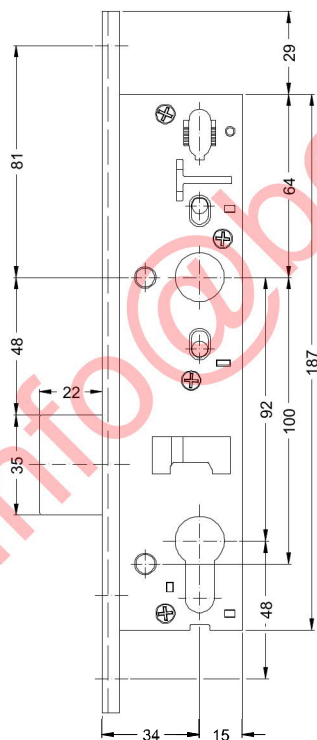

Schließplatten Strike plates

	Nach innen Inward		Nach außen Outward		Hinweis Note	📄
	LS	RS	LS	RS		
Feststehend Fixed	239 480		239 480		-	1