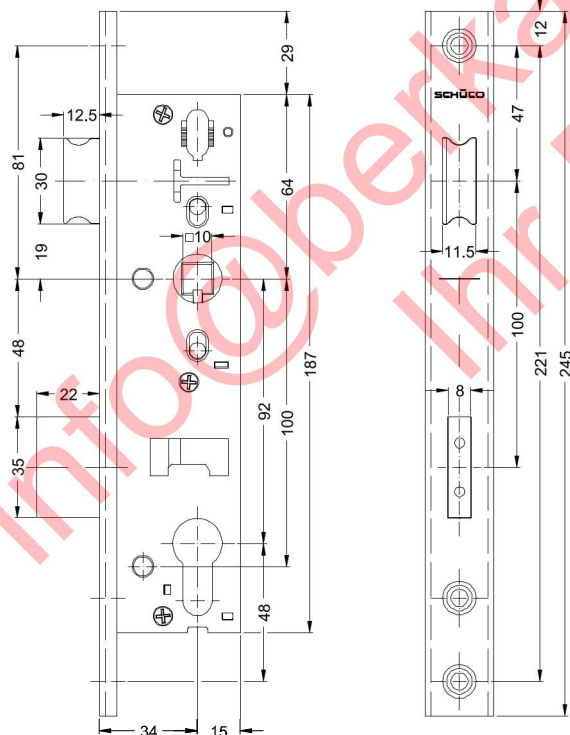

All versions with:

- Latch retention, single-turn
- 10 mm spindle
- U-shaped face plate, INOX
- Latch and bolt, polished nickel plate
- End caps

Order separately:

- Fixings, Art. No. 225 010
- Strike plate or electric strike
- Latch striker for outward-opening doors
- Profile cylinder and rosette

Internal fitting: Door handle
External fitting: Door handle or door pull

Tested in accordance with DIN 18251-2
class 3, corrosion resistance in
accordance with DIN EN 1670 class 3

Dornmaß Backset mm	Panik- funktion Panic function	Nach innen Inward		Nach außen Outward		Hinweis Note	
		LS	RS	LS	RS		
34,0	-	241 469		241 469		①	1

① Nicht einsetzbar bei Schüco ADS 90
nach innen öffnend, Artikel mit 39 mm
Dornmaß auswählen!

Cannot be used with inward-opening
Schüco ADS 90. Select article with 39
mm backset.

Schließplatten Strike plates	Nach innen Inward		Nach außen Outward		Hinweis Note	
	LS	RS	LS	RS		
Feststehend Fixed	239 480		239 480		-	1

Radientüröffner Radius strike	Nach innen Inward		Nach außen Outward		Hinweis Note	
	LS	RS	LS	RS		
Für Schüco ADS HD For Schüco ADS HD	240 679	240 680	240 679	240 680	②	1
	240 681		240 681		② ③	1

- ② Technische Daten siehe „E-Öffner,
  Schließplatten und Treibriegelschlösser“!
  ③ Nachrüstartikel – ohne Schließplatte

For technical data, see “Electric strikes,
strike plates and shoot bolt locks”.
Retrofit article – without strike plate