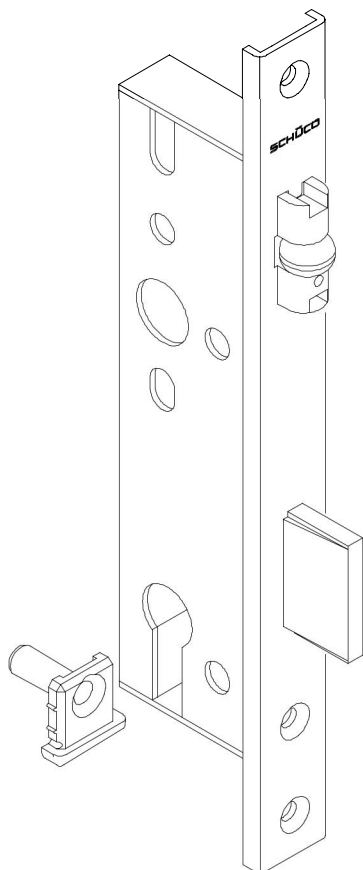

Order separately:

- Fixings Art. No. 225 010
- Strike plate
- Latch striker for outward-opening doors
- Profile cylinder and rosette

Internal fitting: Door pull

External fitting: Door pull

Tested in accordance with DIN 18251-2 class 3, corrosion resistance in accordance with DIN EN 1670 class 3

Dornmaß Backset mm	Panik- funktion Panic function	Nach innen Inward		Nach außen Outward		Hinweis Note	
		LS	RS	LS	RS		
34,0	-	241 470		241 470		1	1

1 Nicht einsetzbar bei Schüco ADS 90 nach innen öffnend, Artikel mit 39 mm Dornmaß auswählen!

Cannot be used with inward-opening Schüco ADS 90. Select article with 39 mm backset.

Schließplatten Strike plates

Feststehend
Fixed

	Nach innen Inward		Nach außen Outward		Hinweis Note	
	LS	RS	LS	RS		
Feststehend Fixed	239 480		239 480		-	1