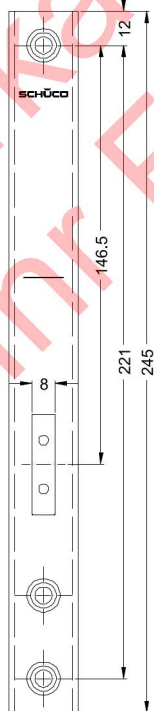

Schließplatten Strike plates

	Nach innen Inward		Nach außen Outward		Hinweis Note	📄
	LS	RS	LS	RS		
Feststehend Fixed	239 480		239 480		-	1