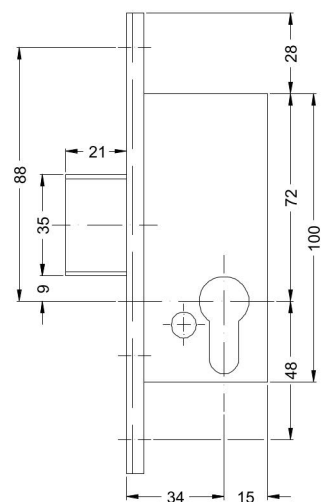

Riegelschloss

Einsetzbar in Schüco ADS HD bei:
1-flg. Anschlagtüren
2-flg. Anschlagtüren (Gangflügel)

Alle Ausführungen mit:

- Eintourig
- U-stulp, INOX
- Riegel glanzvernickelt
- Inklusive Kappendübel und Befestigungsmaterial

Gesondert bestellen:

- Schließplatte
- Profilzylinder und Rosette

Beschlag innen: Türgriff
Beschlag außen: Türgriff

Geprüft nach DIN 18251-2 Klasse 3
Korrosionsbeständigkeit nach
DIN EN 1670 Klasse 3

Bolt lock

Can be used in Schüco ADS HD with:
Single-leaf rebated doors
Double-leaf rebated doors (access leaf)

All versions with:

- Single-turn
- U-shaped face plate, INOX
- Bolt, polished nickel plate
- Includes fixing bush and fixings

Order separately:

- Strike plate
- Profile cylinder and rosette

Internal fitting: Door pull
External fitting: Door pull

Tested in accordance with DIN 18251-2
class 3, corrosion resistance in
accordance with DIN EN 1670 class 3

Dornmaß Backset mm	Panik- funktion Panic function	Nach innen Inward		Nach außen Outward		Hinweis Note	
		LS	RS	LS	RS		
34,0	-		241 183		241 183	①	1
34,0	-		241 184		241 184	②	1

① Nicht einsetzbar bei Schüco ADS 90 nach innen öffnend, Artikel mit 39 mm Dornmaß auswählen!

Cannot be used with inward-opening Schüco ADS 90. Select article with 39 mm backset.

② Nur für ADS 50.NI in 2-flg. Pendeltüren!

Only for ADS 50.NI in double-leaf swing doors.

Schließplatten Strike plates

	Nach innen Inward		Nach außen Outward		Hinweis Note	
	LS	RS	LS	RS		
Feststehend Fixed		209 760		209 760	-	1
Feststehend Fixed		239 526		239 526	②	1

② Nur für ADS 50.NI in 2-flg. Pendeltüren!

Only for ADS 50.NI in double-leaf swing doors.